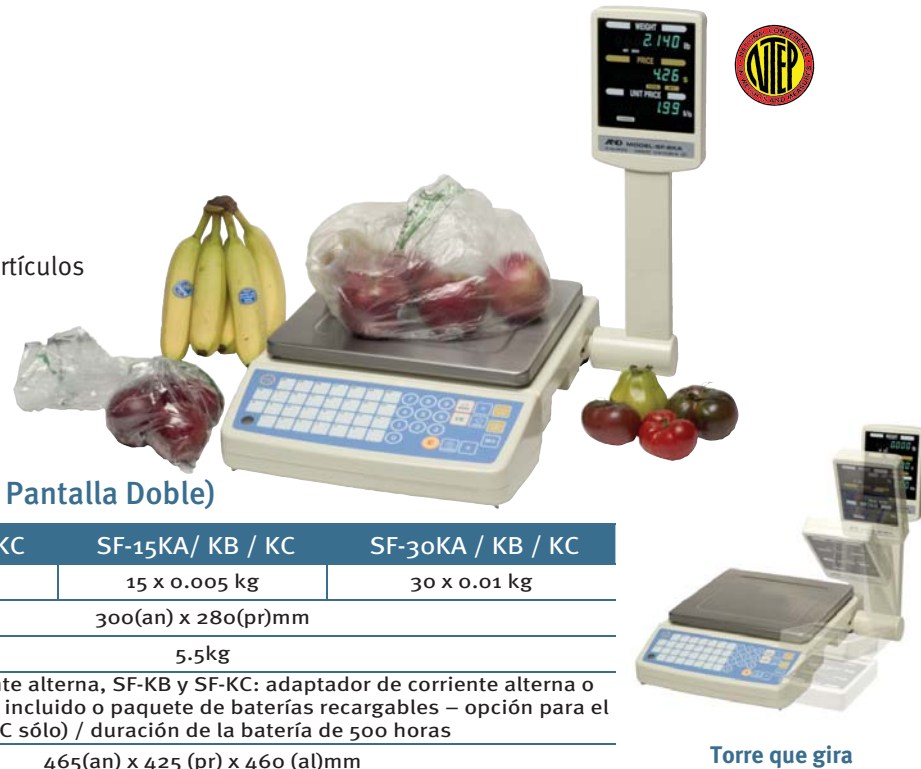

COMERCIALES

Las básculas comerciales de A&D proporcionan un precio sobresaliente al desempeño para aplicaciones comerciales. Las características incluyen: operación amigable y sencilla, teclado y pantalla a prueba de salpicaduras, acumulador de transacciones para múltiples artículos, y cuentan con la aprobación NTEP.

Básculas Series SF/SG

- Torre de doble pantalla
- Pantalla LCD o VFD
- Teclado y pantalla a prueba de agua
- Guarda peso / precios de hasta 30 artículos

Especificaciones de SF (Tipo de Torre, Pantalla Doble)

Modelo	SF-6KA / KB / KC	SF-15KA/ KB / KC	SF-30KA / KB / KC
Capacidad / Resolución	6 x 0.002 kg	15 x 0.005 kg	30 x 0.01 kg
Tamaño del platillo	300(an) x 280(pr)mm		
Peso (appx.)	5.5kg		
Fuente de Poder	SF-KA: sólo corriente alterna, SF-KB y SF-KC: adaptador de corriente alterna o baterías (6 "D" – no incluido o paquete de baterías recargables – opción para el SF-KC sólo) / duración de la batería de 500 horas		
Dimensiones	465(an) x 425 (pr) x 460 (al)mm		

Nota: Todos los modelos son en libras. Para pedir modelos métricos, añada "M" al final del # de modelo (ejemplo: SF-6KBM).

Serie de SG

- Para uso sobre mesa
- Pantalla LCD
- Guarda peso / precios de hasta 12 artículos